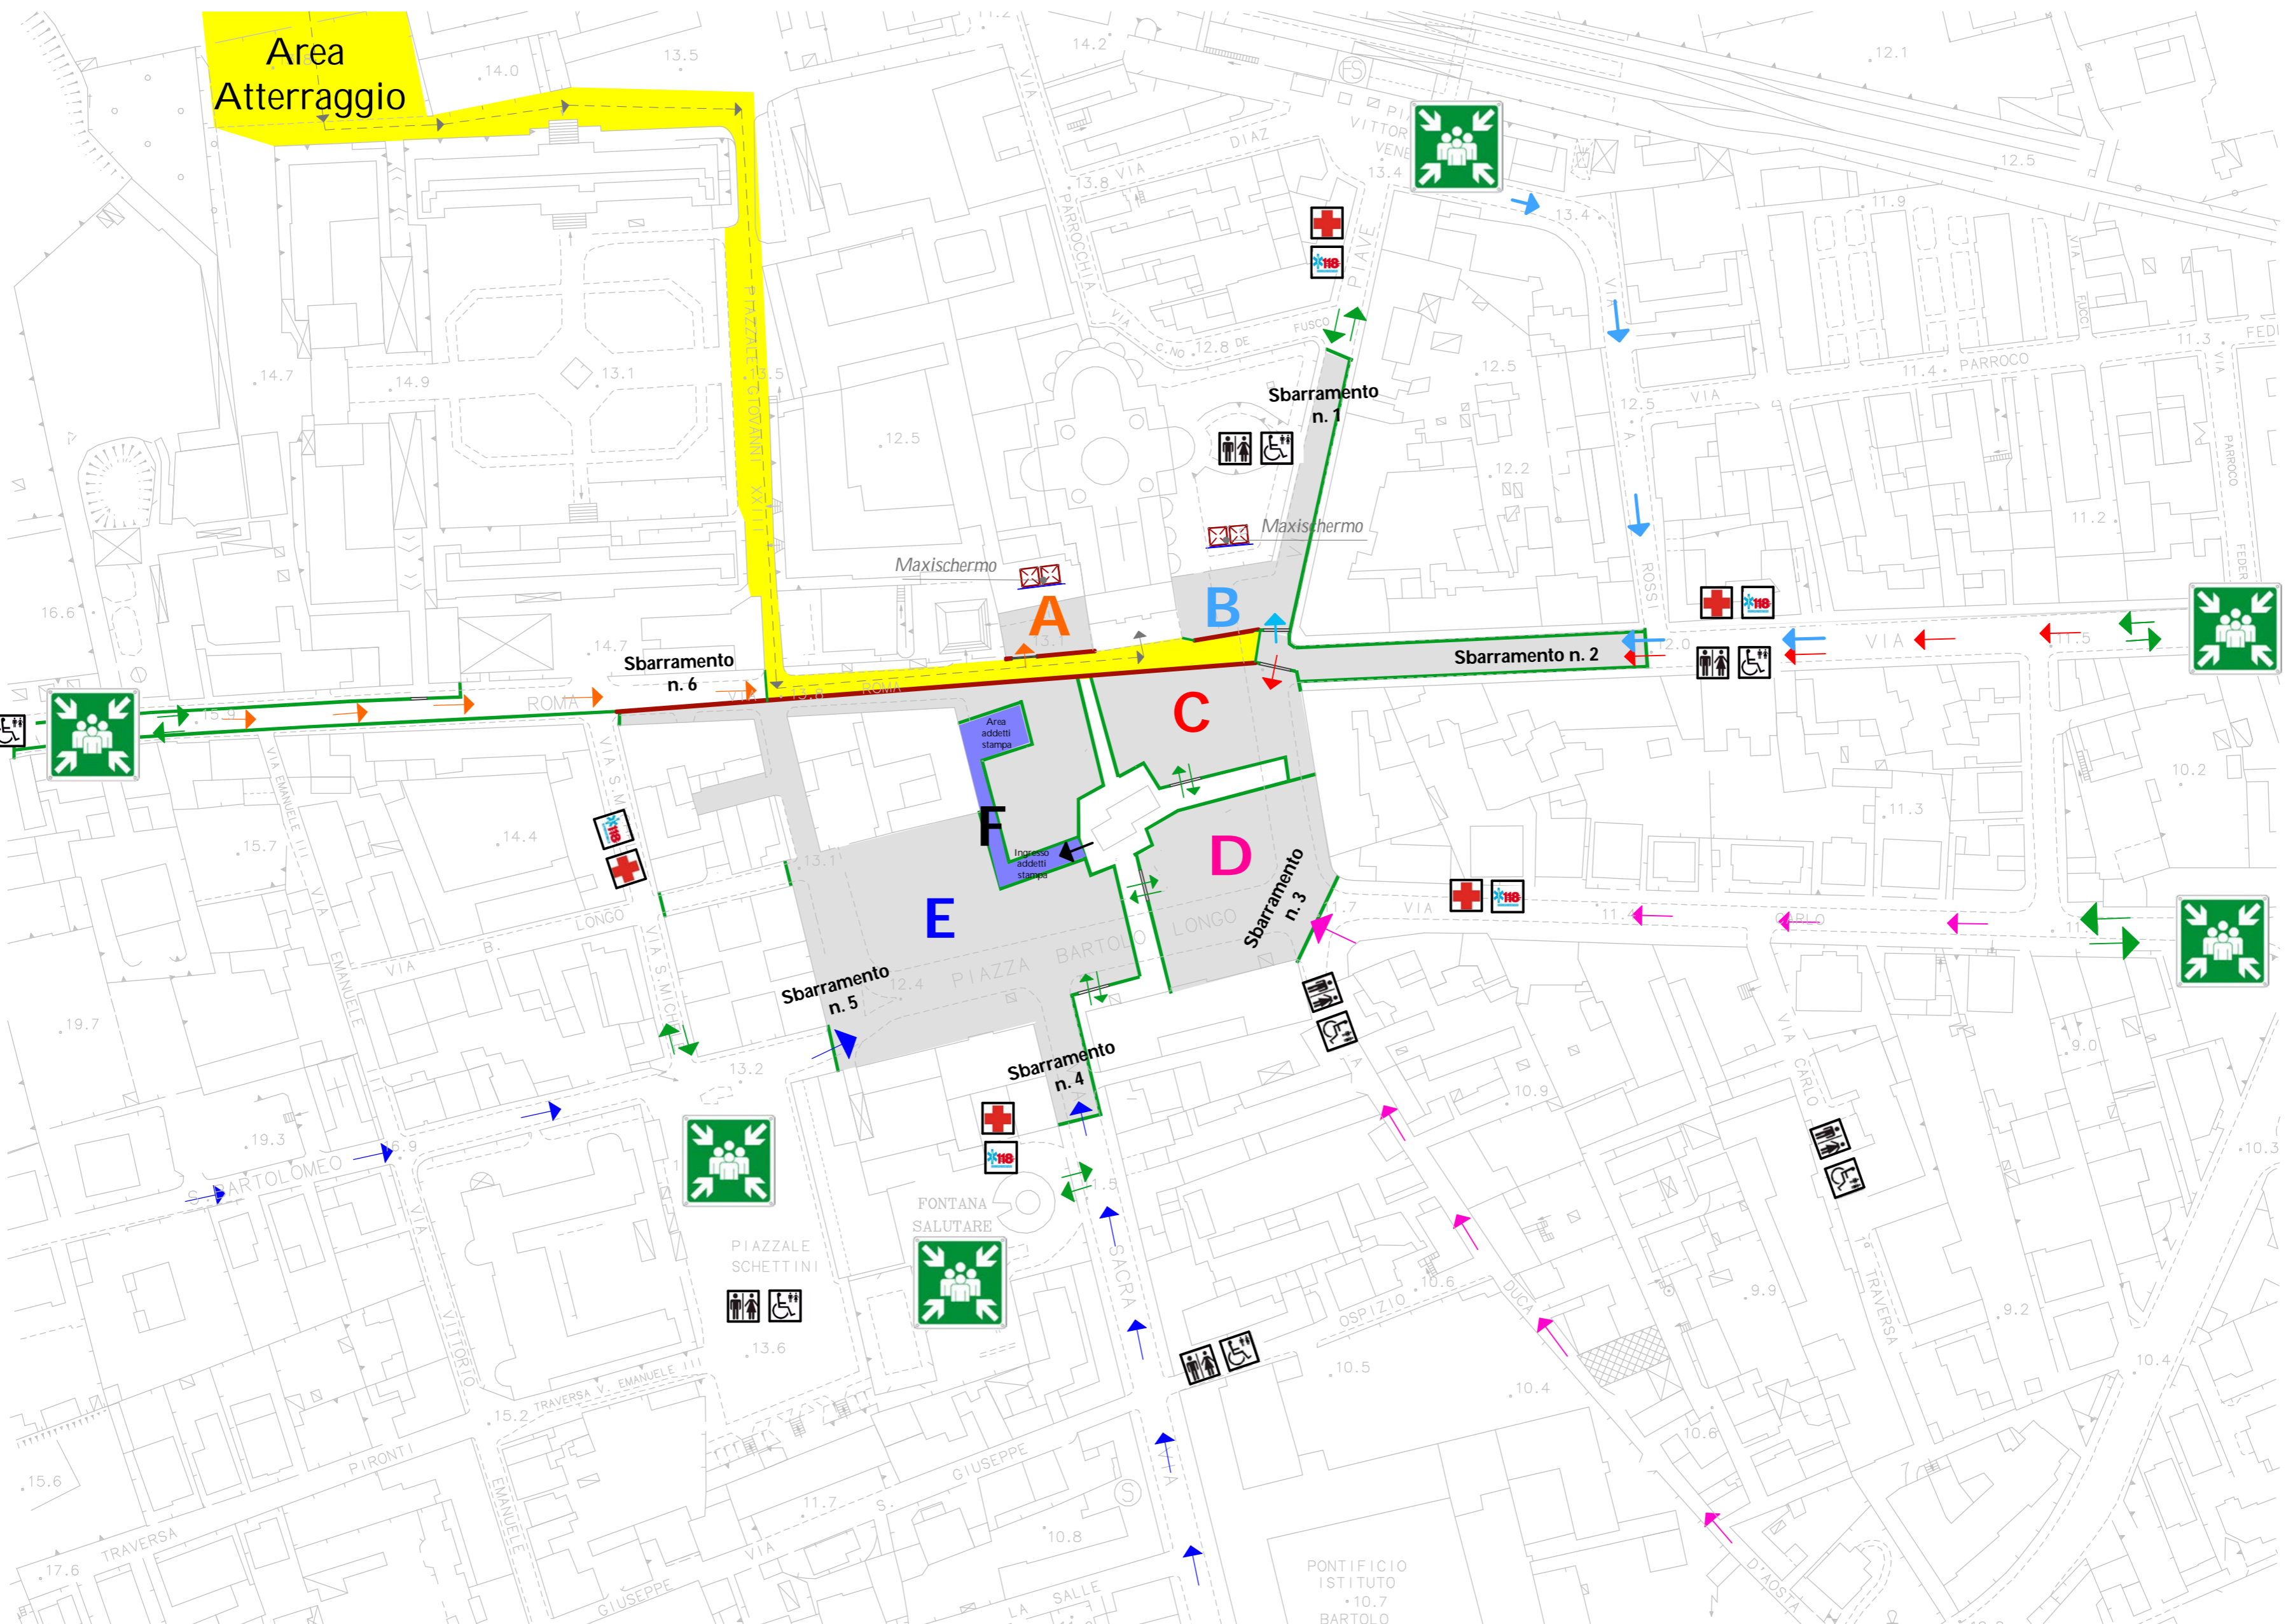

LEGENDA

-  Superficie riservata movimentazione auto papale ed interdetta al pubblico
-  Superficie dei settori riservati al pubblico spettatore
-  Superficie del settore riservato agli "addetti stampa"
-  Limite superficie delimitata da transenne agganciabili
-  Limite superficie delimitata da transenne antiribaltamento
-  Via di fuga
-  Punto di Raccolta
-  Servizi igienici
-  Servizi igienici per diversamente abili
-  Estintore
-  Estintore carrellabile
-  Punto di Primo Soccorso
-  Punto di Primo Soccorso
-  Torre supporto maxischermo

 Accesso pedonale per il settore A da Ovest, con Sbarramento a Piazza Immacolata ed a Via Roma
 Accesso pedonale per il settore B da Nord, lungo Via Nolana, e da Est lungo Via Lepanto
 Accesso pedonale per il settore C da Est, lungo Via Lepanto
 Accesso pedonale per il settore D da Est, lungo Via C. Alberto e Via Duca D'Aosta
 Accesso pedonale per il Settore E da Sud, lungo Via Sacra e da Ovest lungo Via Colle S. Bartolomeo